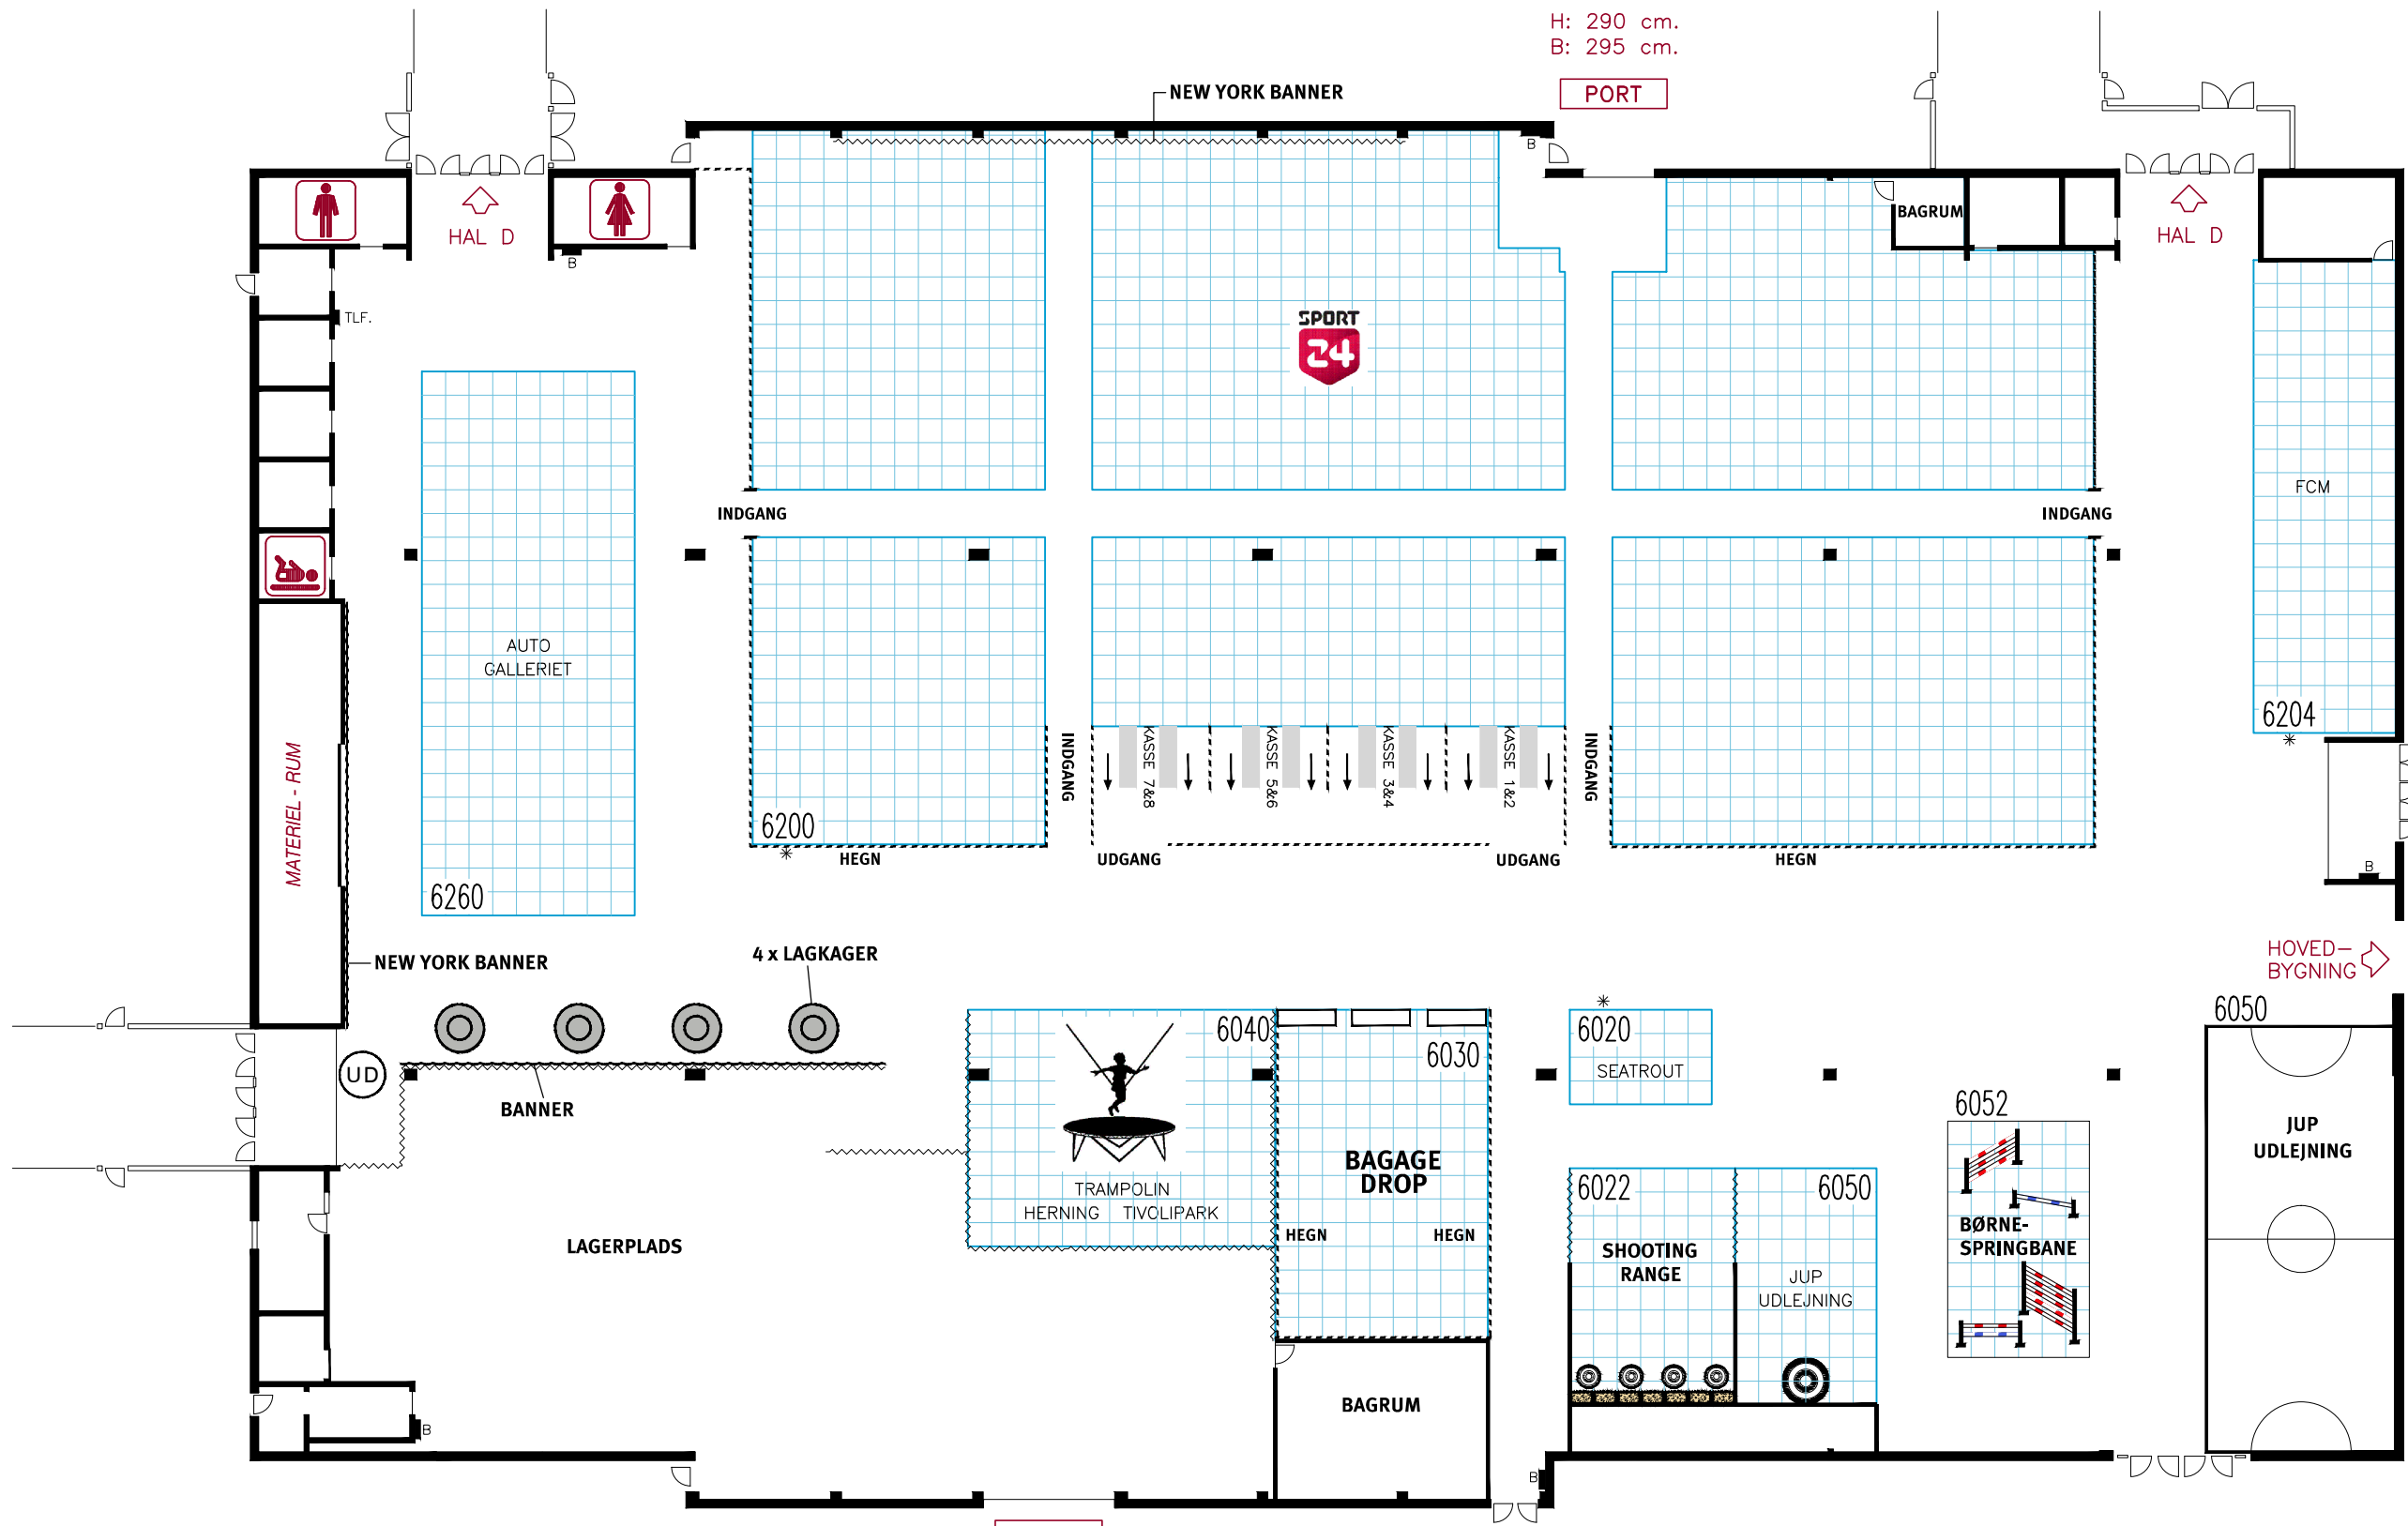

H: 290 cm.
B: 295 cm.

PORT

PORT

H: 445 cm.
B: 480 cm.

OUTLET MESSEN

06. - 07. APRIL 19
I MCH MESSECENTER HERNING

MCH

HAL H

Målforhold : 1:300
Revideret : 18.03.19
Tegn. af : PWT