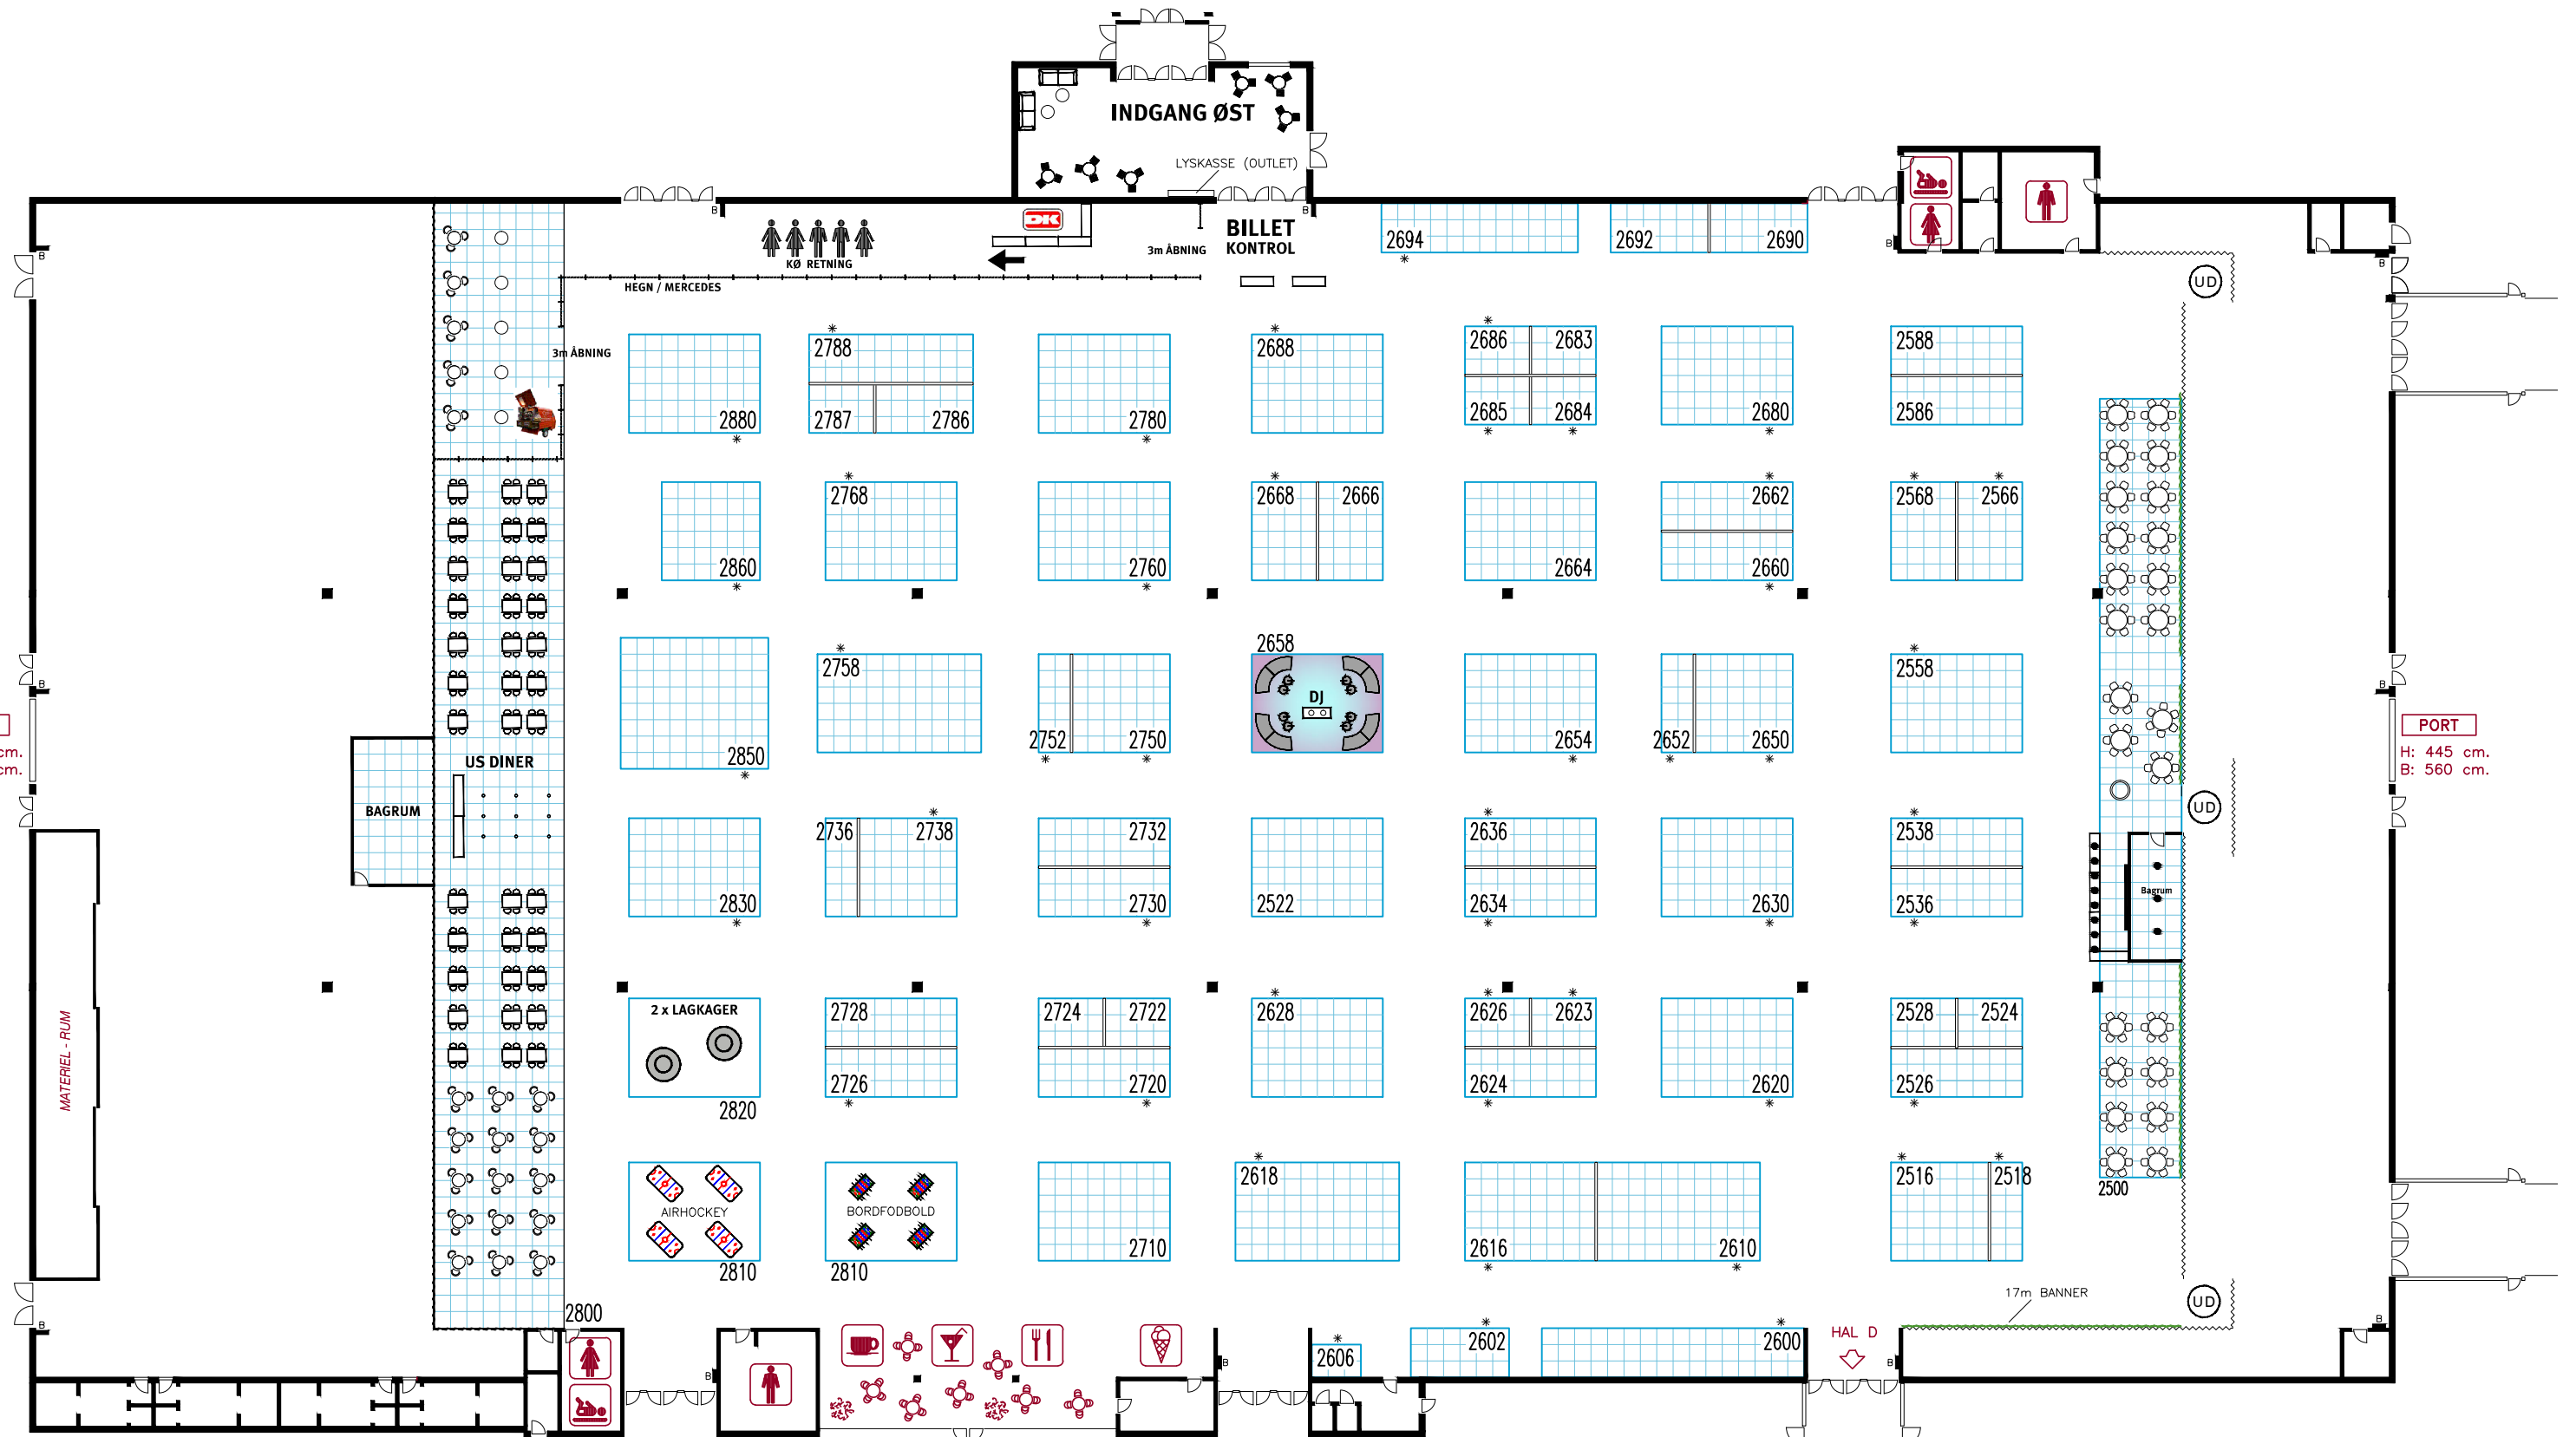

PORT  
H: 445 cm.  
B: 560 cm.

PORT  
H: 445 cm.  
B: 560 cm.

MODE BAZAAR

**MCH** HAL C

**OUTLET**  
MESSEN  
06. - 07. APRIL 19  
I MCH MESSECENTER HERNING

Målförhold : 1:400  
Revideret : 22.03.19  
Tegn. af : PWT